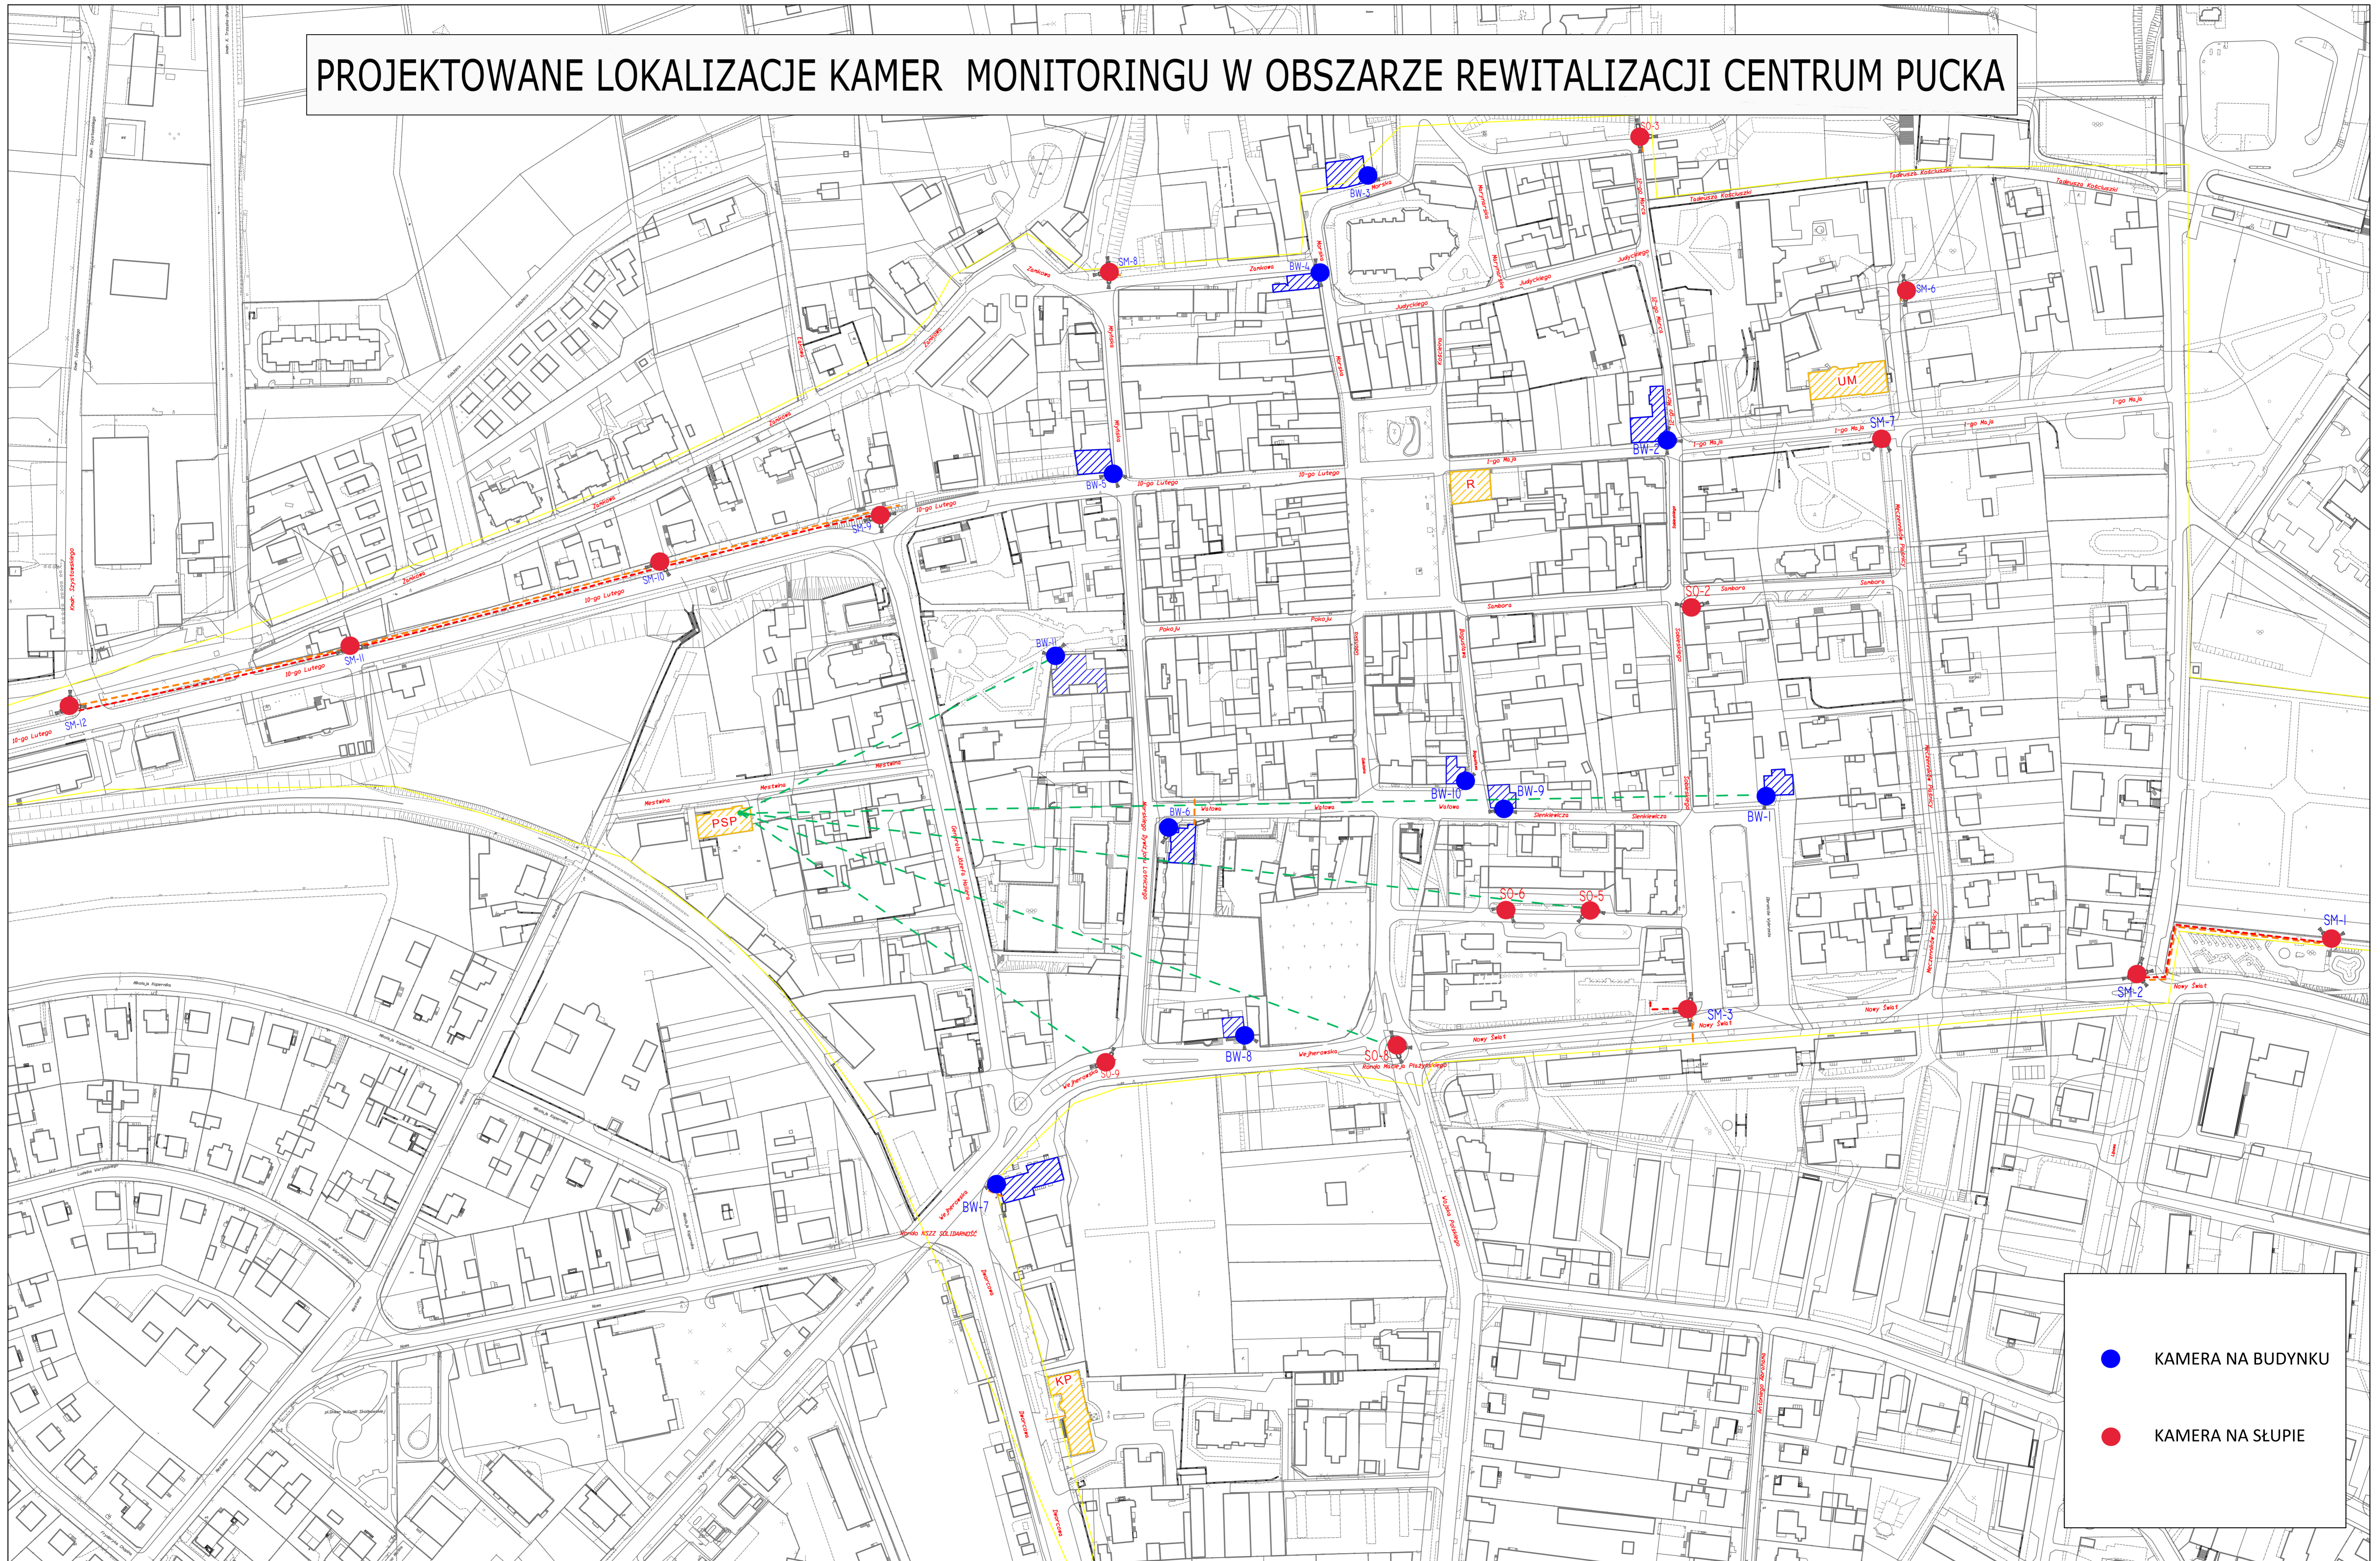

PROJEKTOWANE LOKALIZACJE KAMER MONITORINGU W OBSZARZE REWITALIZACJI CENTRUM PUCKA

- KAMERA NA BUDYNKU
- KAMERA NA SŁUPIE